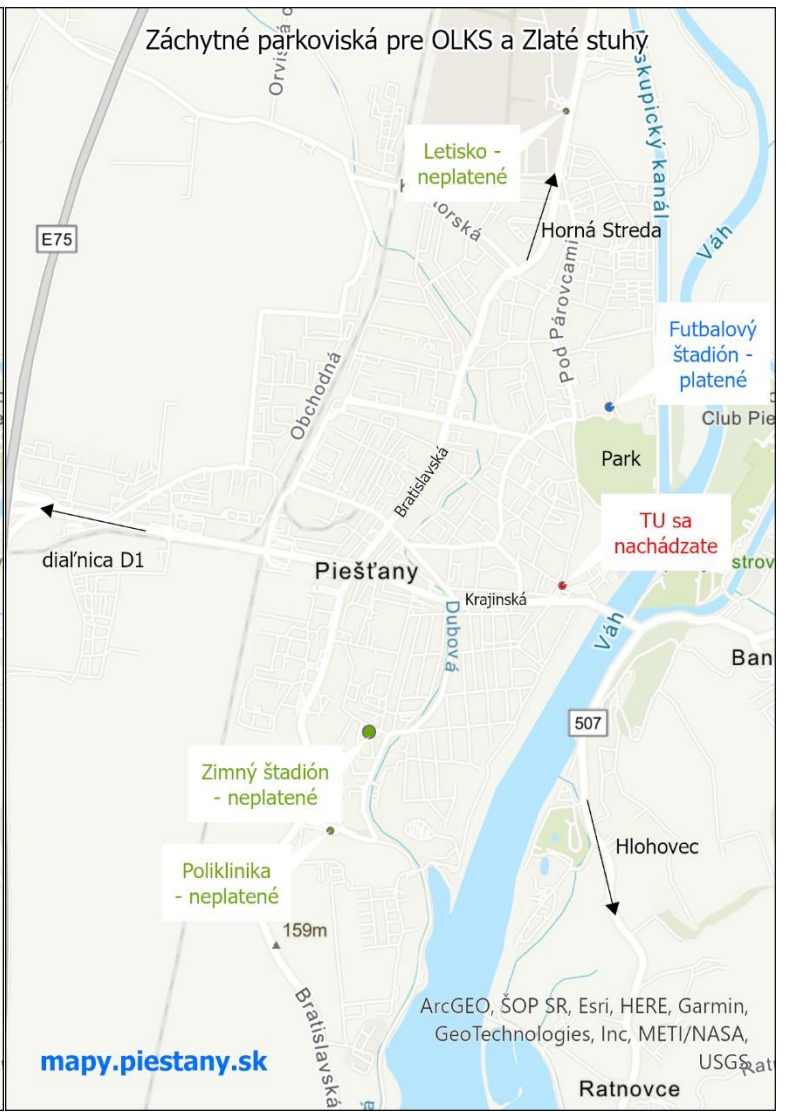

Záchytné parkoviská pre OLKS a Zlaté stuhý

Záchytné parkoviská pre OLKS a Zlaté stuhý

Záchytné parkoviská pre OLKS a Zlaté stuhý

Záchytné parkoviská pre OLKS a Zlaté stuhý

## Odchody autobusov - Kyvadlová doprava

Poliklinika	Zimný štadión	Vajanského
10:30	10:35	10:40
11:00	11:05	11:10
12:30	12:35	12:40
13:00	13:05	13:10
14:00	14:05	14:10
14:30	14:35	14:40
15:00	15:05	15:10
16:00	16:05	16:10
17:00	17:05	17:10
18:00	18:05	18:10