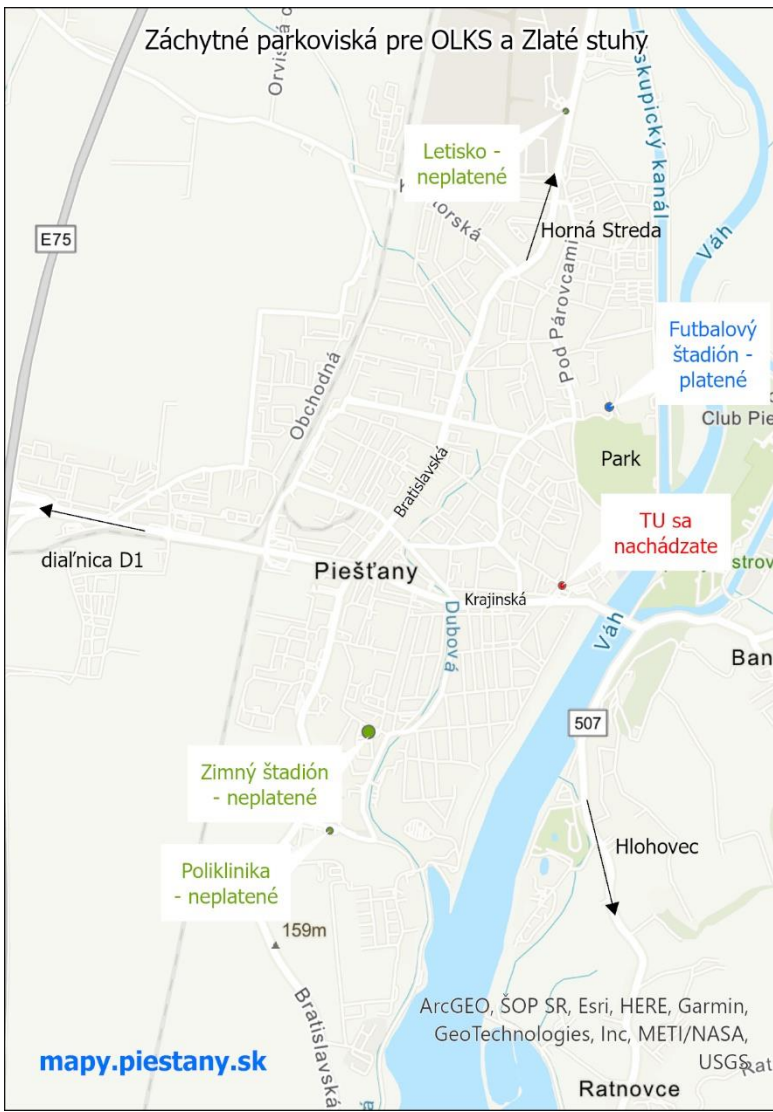

Záchytné parkoviská pre OLKS a Zlaté stuhý

Záchytné parkoviská pre OLKS a Zlaté stuhý

Záchytné parkoviská pre OLKS a Zlaté stuhý

Záchytné parkoviská pre OLKS a Zlaté stuhý

## Odchody autobusov - Kyvadlová doprava

Poliklinika	Zimný štadión	Vajanského
10:30	10:35	10:40
11:00	11:05	11:10
12:30	12:35	12:40
13:00	13:05	13:10
14:00	14:05	14:10
14:30	14:35	14:40
15:00	15:05	15:10
16:00	16:05	16:10
17:00	17:05	17:10
18:00	18:05	18:10