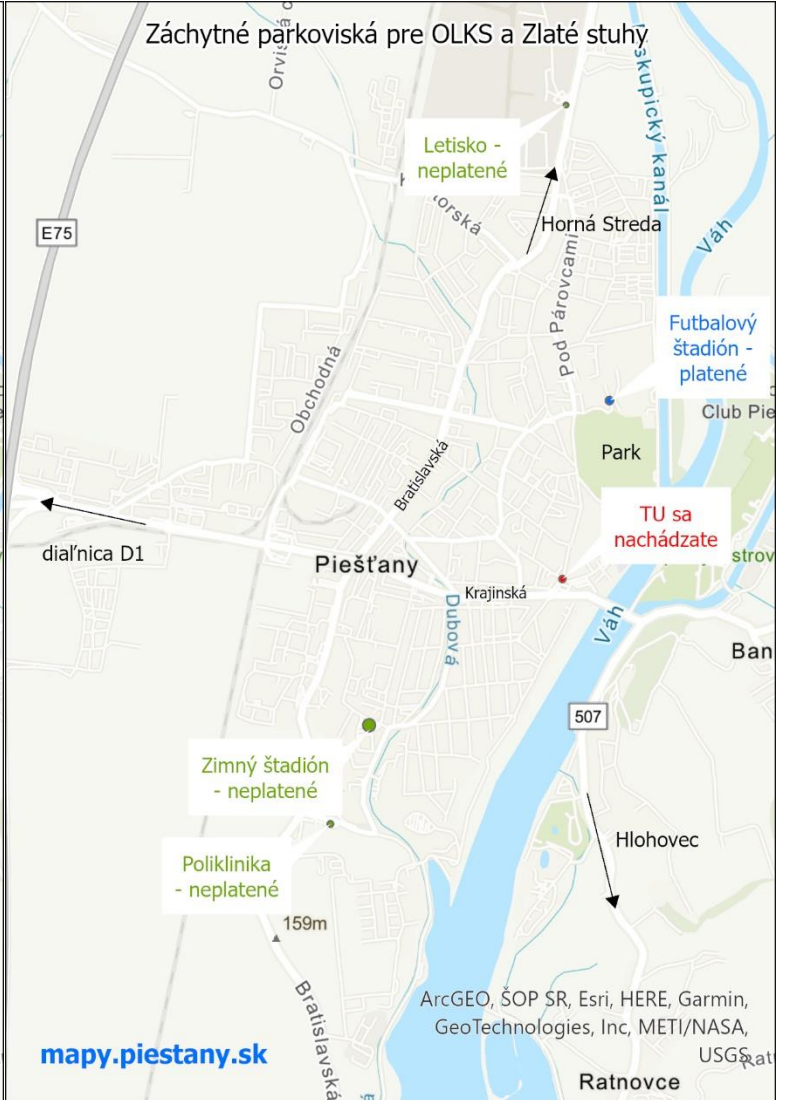

Záchytné parkoviská pre OLKS a Zlaté stuhý

Záchytné parkoviská pre OLKS a Zlaté stuhý

Záchytné parkoviská pre OLKS a Zlaté stuhý

Záchytné parkoviská pre OLKS a Zlaté stuhý

## Odchody autobusov - Kyvadlová doprava

Poliklinika	Zimný štadión	Vajanského
10:30	10:35	10:40
11:00	11:05	11:10
12:30	12:35	12:40
13:00	13:05	13:10
14:00	14:05	14:10
14:30	14:35	14:40
15:00	15:05	15:10
16:00	16:05	16:10
17:00	17:05	17:10
18:00	18:05	18:10