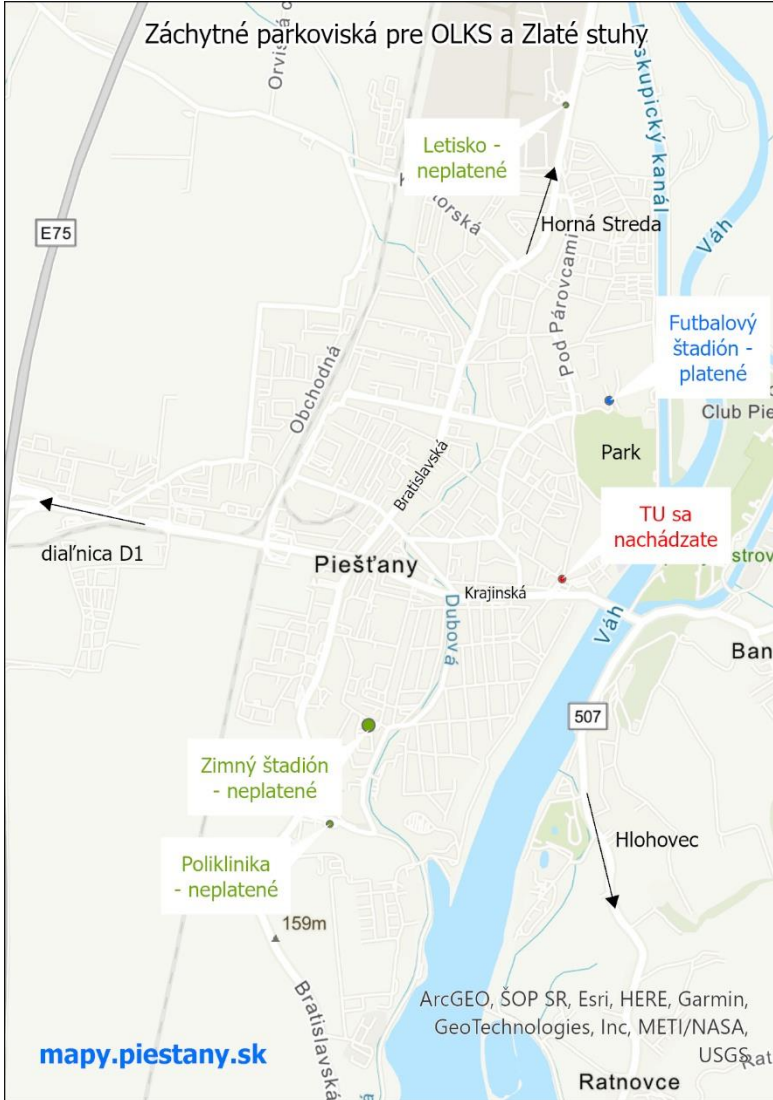

Záchytné parkoviská pre OLKS a Zlaté stuhý

Záchytné parkoviská pre OLKS a Zlaté stuhý

Záchytné parkoviská pre OLKS a Zlaté stuhý

Záchytné parkoviská pre OLKS a Zlaté stuhý

## Odchody autobusov - Kyvadlová doprava

Poliklinika	Zimný štadión	Vajanského
10:30	10:35	10:40
11:00	11:05	11:10
12:30	12:35	12:40
13:00	13:05	13:10
14:00	14:05	14:10
14:30	14:35	14:40
15:00	15:05	15:10
16:00	16:05	16:10
17:00	17:05	17:10
18:00	18:05	18:10