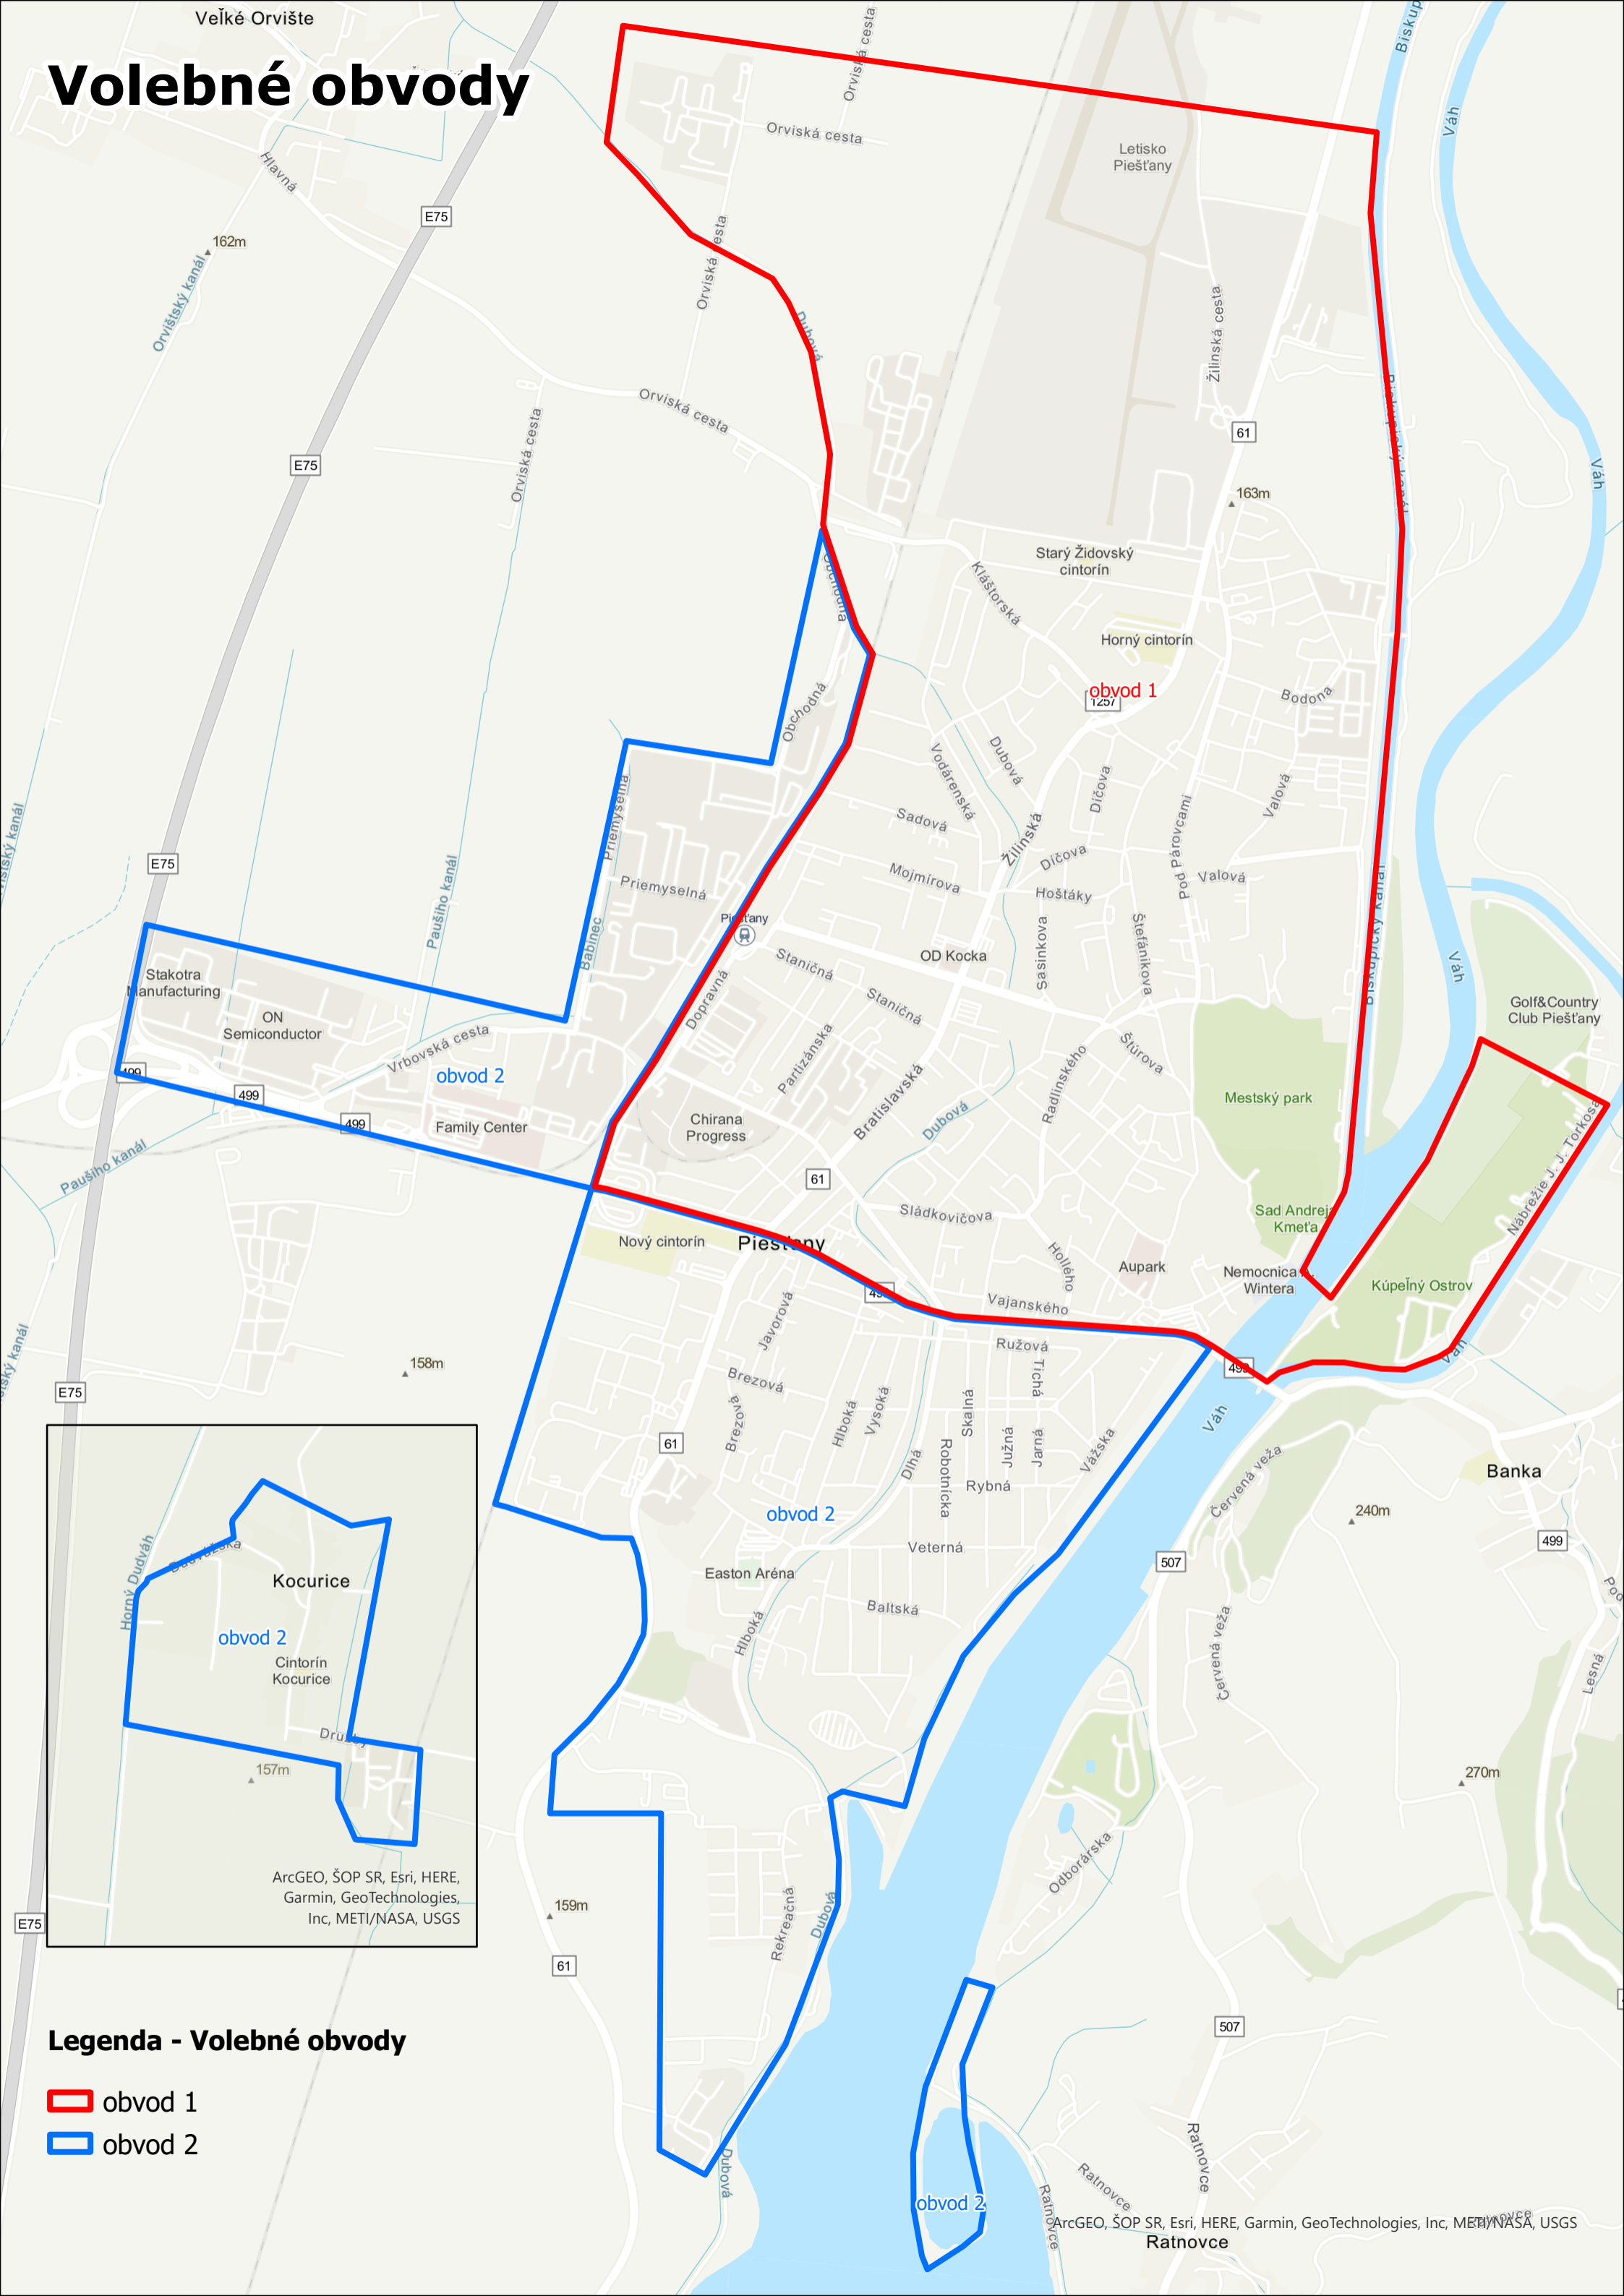

Volebné obvody

Legenda - Volebné obvody

- ▭ obvod 1
- ▭ obvod 2

ArcGEO, ŠOP SR, Esri, HERE, Garmin, GeoTechnologies, Inc, METI/NASA, USGS

ArcGEO, ŠOP SR, Esri, HERE, Garmin, GeoTechnologies, Inc, METI/NASA, USGS

Návrh volebných obvodov s príslušnými okrskami a počet poslancov v nich, volených pre funkčné obdobie 2022 - 2026

Volebný obvod č. 1 - 9 poslancov

Celkový počet obyvateľov vo volebnom obvode č. 1 ku dňu 31.05.2022 = 14718 z toho oprávnených voličov = 12452

Číslo okrsku	Sídlo okrsku a ulice patriace do okrsku
1.	Volebná miestnosť: Cirkevná spojená škola, Štefánikova 119 Agátová, Čkalovova, Detvianska, Dubová, Haluzického, Jánošíková, Kláštorská, Na Lehote, Orviský kút, Orviská cesta, Pod náhonom, Topoľová, Žilinská cesta okrem or. č. 1, Nový dvor
2.	Volebná miestnosť: Základná škola, Mojmirova 98/30 A. Hlinku súp. č. 38 - 41 a súp. č. 4430, Lipová, Zavretý kút
3.	Volebná miestnosť: Stredná odborná škola obch. a služieb, Mojmirova 99/28 A. Hlinku súp. č. 37, 50 - 60, A. Hlinku súp. č. 4882, 4866
4.	Volebná miestnosť: Jedáleň pre dôchodcov, Staničná 22 A. Hlinku súp. č. 15 - 21, Dopravná, Javorinská, J. Jesenského, Mudroňova, Staničná
5.	Volebná miestnosť: Základná škola, Mojmirova 98/30 Mojmirova, Sadová, Vodárenská, Ulica pplk. V. Ábela, Milana Antala
6.	Volebná miestnosť: Základná škola, Holubyho 1053/15 A. Hlinku, súp. č. 61 - 63, 6433, 7719, Bottova, Díčova, Holubyho, Hoštáky, Mýtny rad, Považská, Sasinkova, Úzka
7.	Volebná miestnosť: Hotelová akadémia L. Wintera, Stromová 1329/34 Fándlyho, Kuzmányho, Nám. 1. mája, Pod Párovcami or. č. pár. 2 - 64 a or. č. nepár. 1 - 97, Stromová, Valová č. 835/6, Štefánikova, or. č. pár. od 98 a or. č. nepár. od 75
8.	Volebná miestnosť: Gymnázium Pierra de Coubertina, Nám. SNP č. 1493/9 Bernolákova, Kalinčiakova, Kollárova, Kukučínova, Mierová, Nám. SNP, Palárikova, Potočná, Poštová, Radlinského, Royova, Šafárikova, Štúrova
9.	Volebná miestnosť: Piešťanské informačné centrum, Pribinova 2 Ulica Eugena Suchoňa, Furdekova, Hviezdoslavova, Moyzesova, Nitrianska, Nám. Slobody, Nám. J. Murgaša, Rázusova, Winterova, Beethovenova, Nábr. I. Krasku, Nábrevie Justusa Jána Torkosa, Nábrevie Juraja Wernhera, Nálepková, Park – pasáž, Pribinova, Sad A. Kmeťa, Kúpeľný ostrov
10.	Volebná miestnosť: Základná umelecká škola, Teplická 2297/50 Kukorelliho, Ovocná, Teplická or. č. pár. 2 - 120 a or. č. nepár. 1 - 121
11.	Volebná miestnosť: Služby mesta Piešťany, Valová 1919/44 Letná, Valová, okrem or. č. 6, Hričovská, Lednická, Likavská, Starohradská, Strečnianska, Súľovská, Vršatecká
12.	Volebná miestnosť: Cirkevná spojená škola, Pod Párovcami 1397/127 A. Šindelára, Bajzova, Beckovská, Bodona, Budatínska, Čachtická, Domkársky rad, Ivana Stodolu, Košecká, Lietavská, Pod Párovcami or. č. pár. od 66 a or. č. nepár. od 99, Sv. Cyrila a Metoda, Sv. Štefana, Svätoplukova, Štefánikova or. č. pár. 2 - 96 a or. č. nepár. 1 - 73, Tematínska, Trenčianska, E. Belluša, Mariánske námestie
13.	Volebná miestnosť: Mestský klub mesta Piešťany (Rozmarín), Teplická 144 Bratislavská, or. č. pár. 2 - 102 a or. č. nepár. 1 - 109 a od 155-173, Hurbanova, Partizánska, Teplická or.č. pár. od 122, nepár. od 123, Žilinská cesta or. č. 1
14.	Volebná miestnosť: Stredná odborná škola technická, Nová 5245/9 Cintorínska, Hospodárska, Mliekárenská, Mlynská, Nová, Vrbovská cesta, or. č. pár. 2 - 68 a or. č. nepár. 1 - 115
15.	Volebná miestnosť: Základná škola M.R. Štefánika, Vajanského 1954/35 Chalupkova, D. Tatarku, Detská, Hodžova, Hollého, J. Záborského, Matúškova, Meštianska, Nábr. Kolomana Fodora, Rastislavova, Vajanského, Urbánkova, Záhradná